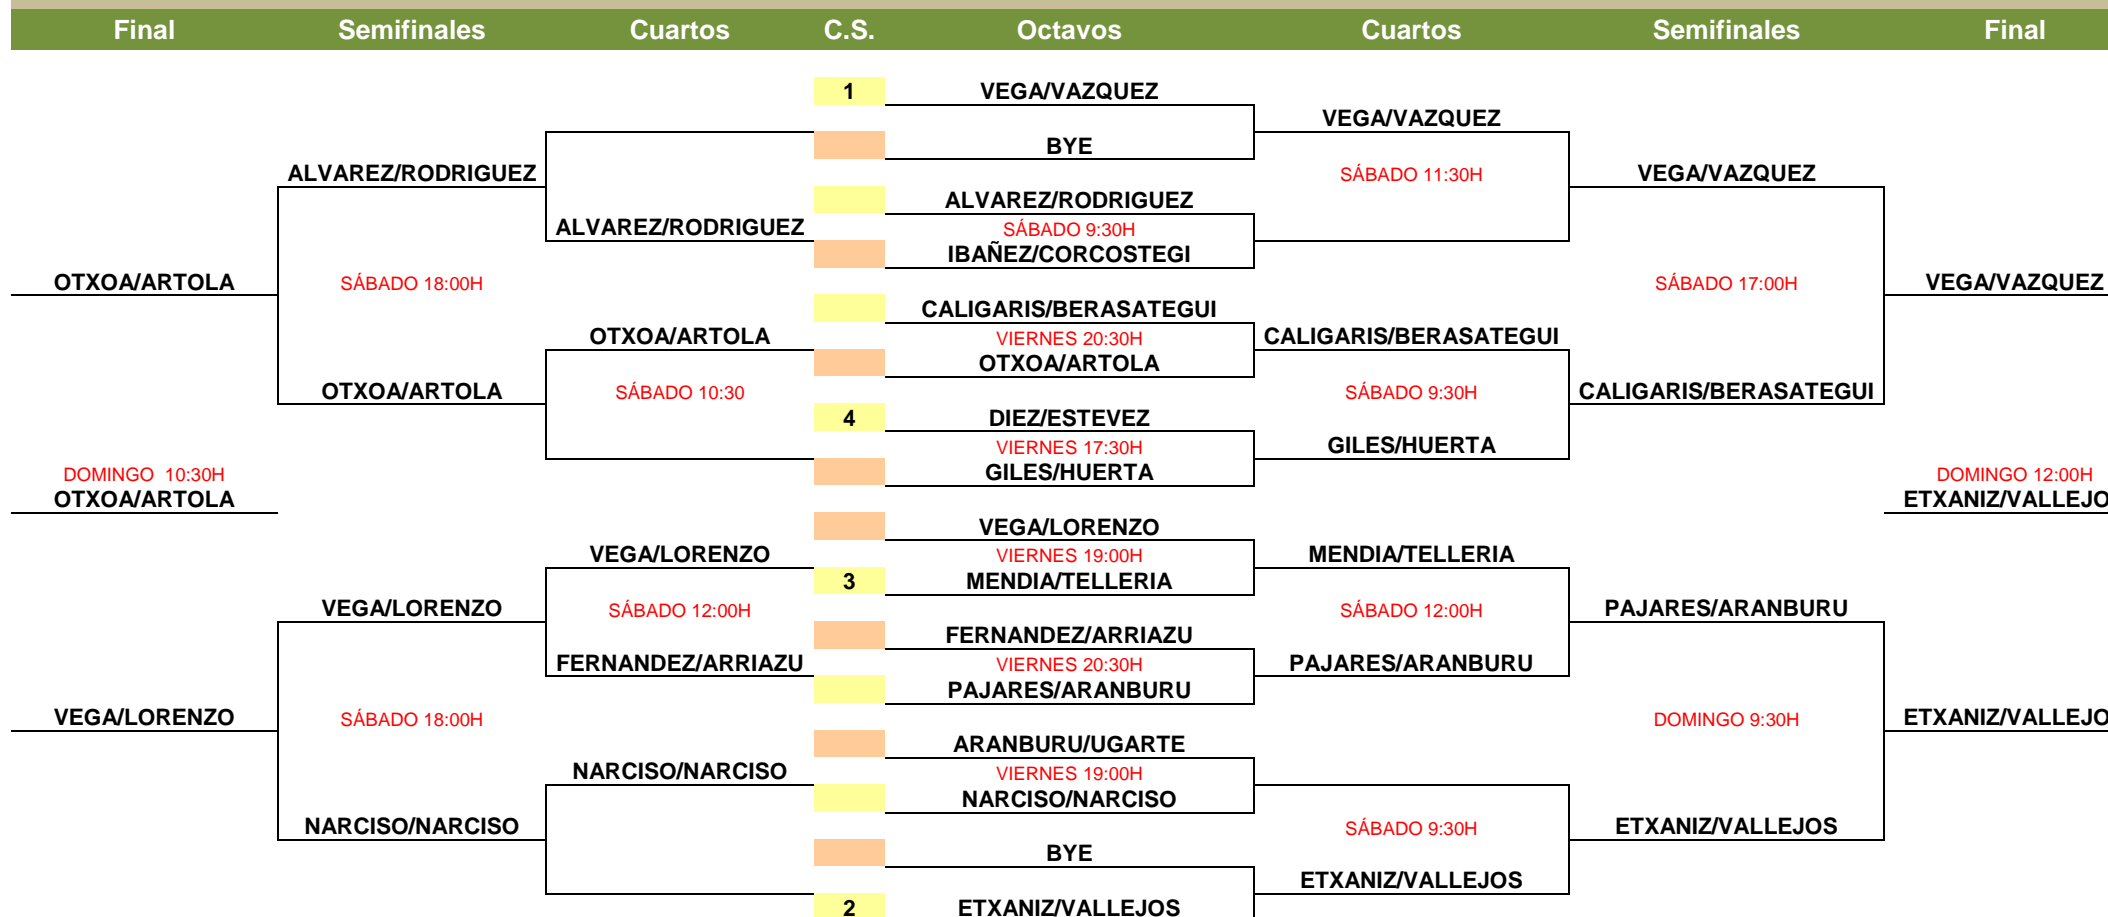

Categoría: Segunda Masculina

* Los partidos se jugarán a tres set con tie-break en todos ellos (Excepto en la consolación donde se jugará un super tie-break a 11 en caso de empate a un set).
 * En la disputa de los partidos regirá el reglamento de juego aprobado por la Federación Vasca de Pádel.